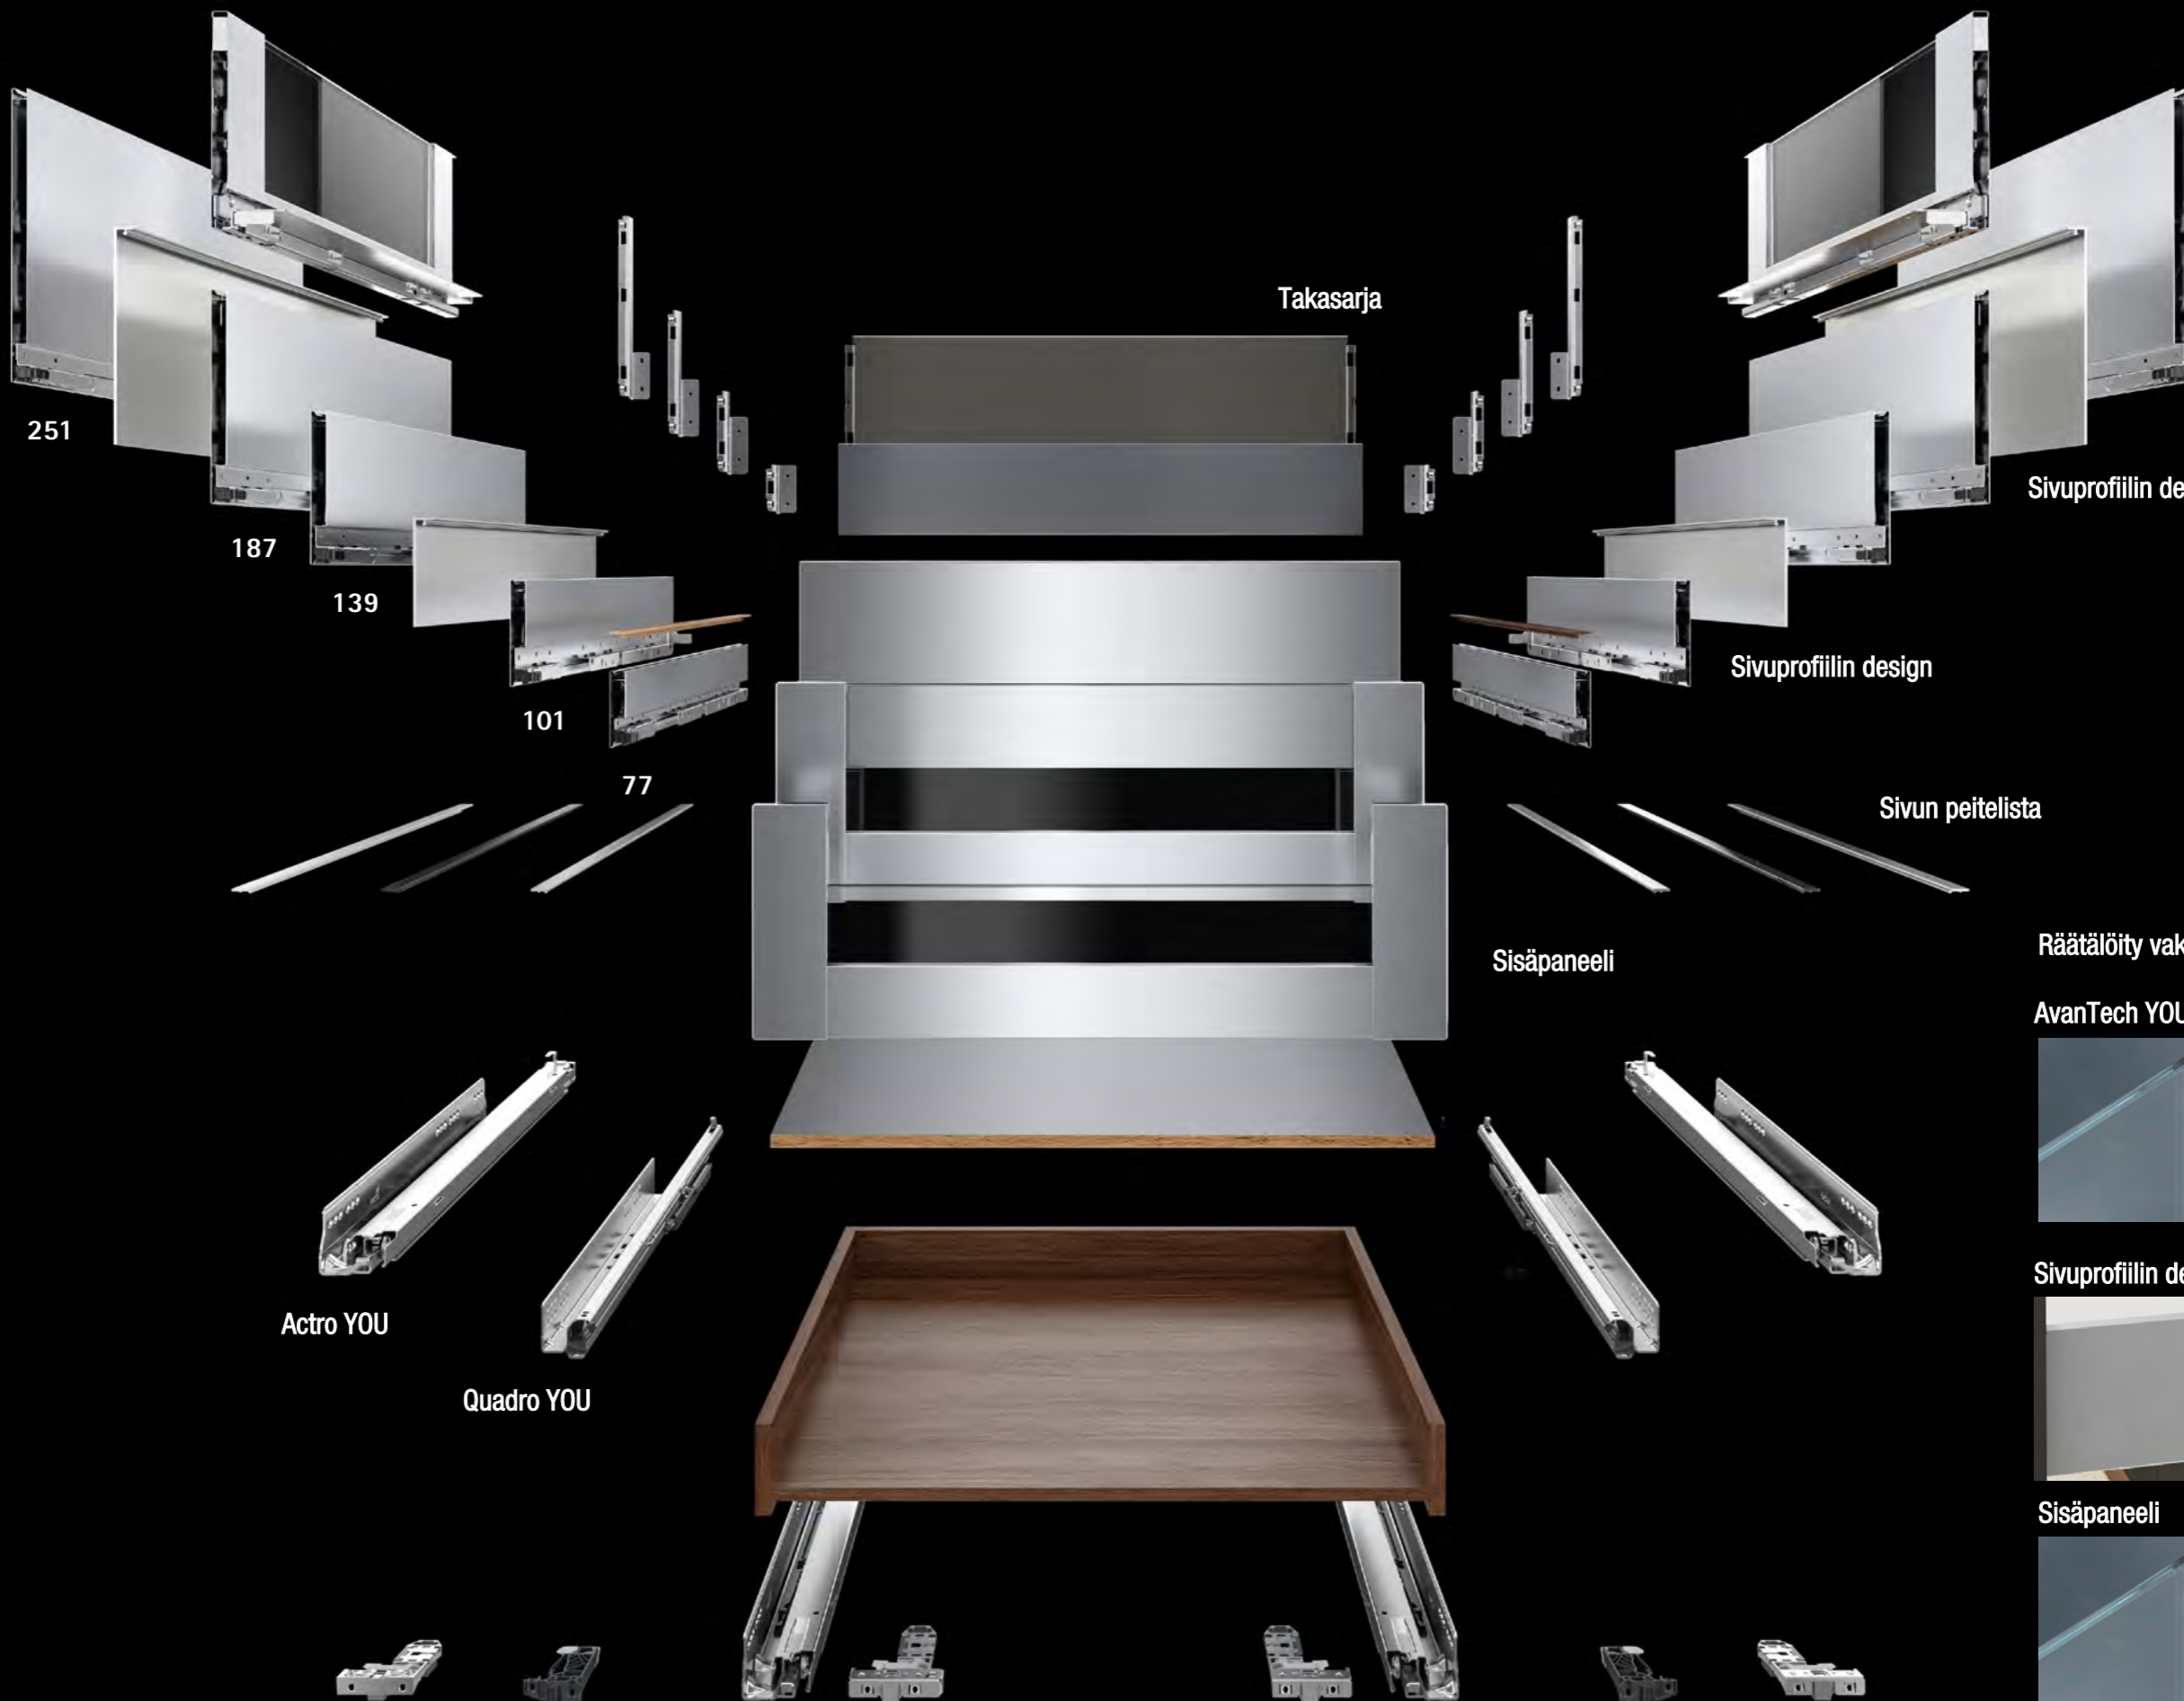

AvanTech YOU:

Yhtä ainutlaatuinen kuin sinä.

R MOKKI OY

Technik für Möbel

Hettich

AVANTECH YOU ALUSTA

Korkeus (mm)

251

Push to Open, hidastava

Quadro YOU

- Pehmeä ja tarkka kiskojärjestelmä
- Erittäin pitkä käyttöikä
- Testattu ja todistettu, jatkuvasti optimoituvaa liu'un suorituskyky
- Kapasiteetti 30 kg

Suorituskykyinen, lempeä hiljainen järjestelmä

Valinnainen Push to Open, hidastava

EDUT JA MAHDOLLISUUDET

DESIGN KOHTAA TOIMINNALLISUUDEN

- Kaikki laatikon hyödyt integroitu sivuprofiiliin
- Sääto- ja asennusjärjestelmä piilotettu sivuprofiiliin taakse virheettömästi
- Paljon design -vaihtoehtoja sivun peitelistoissa, sivuprofiileissa ja erilaisia upotusmateriaaleja
- Kiskoalusta moniin käyttötarkoituksiin

TARKKA, TURVALLINEN SÄÄTÖ

- Helppo säätää pysty- ja sivusuunnassa (uniikki ulkopinnan liukumekanismi)
- Turvallinen etupaneelin irrotus (pysyy paikallaan)
- Etupaneelin asennus onnistuu ilman työkaluja
- Helppo säätää laatikon kallistusta ylhäältä päin (sivun peitelistan kaksoistoiminto)