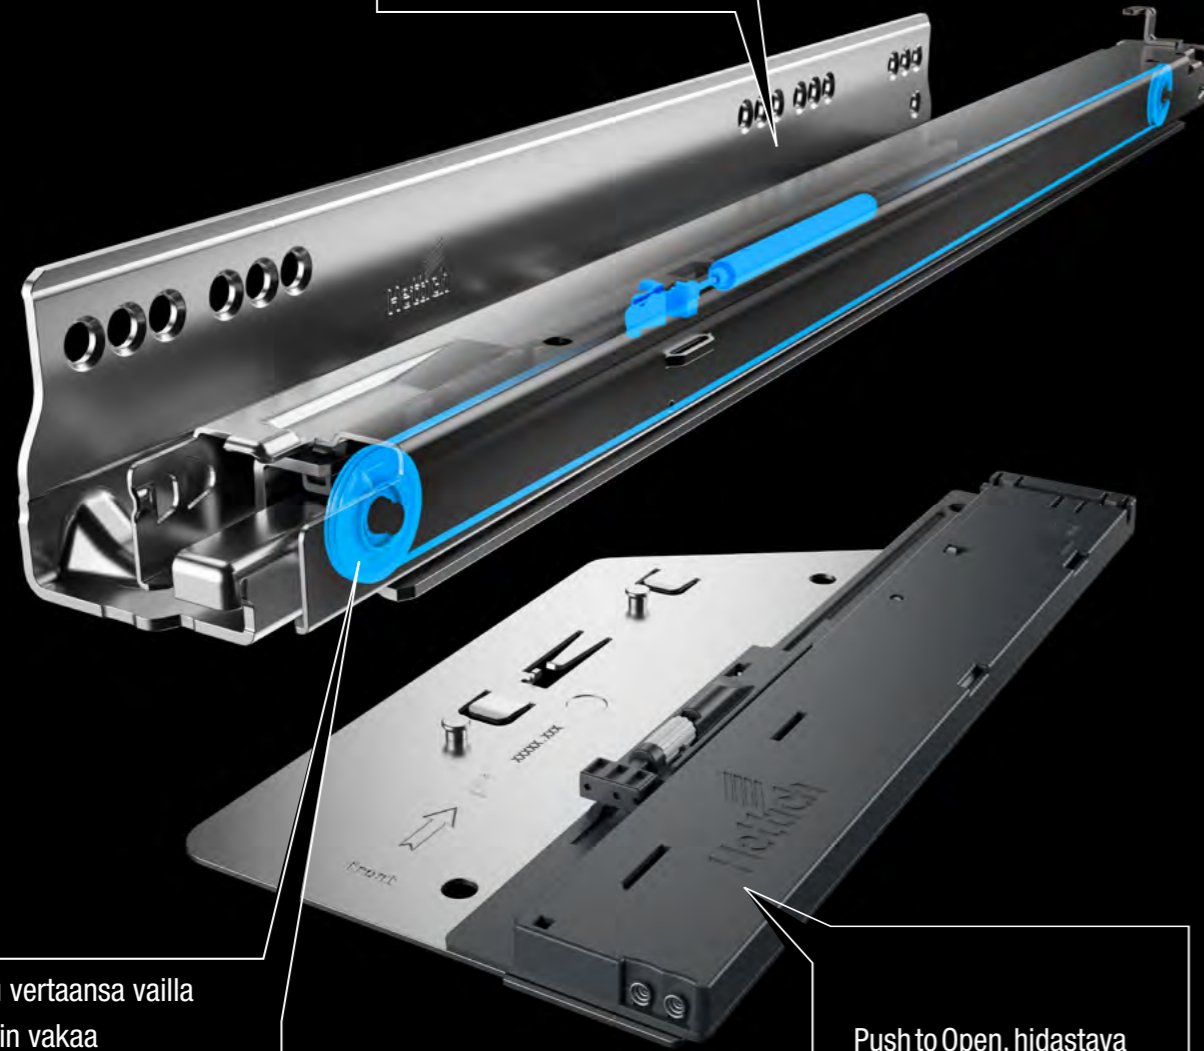

Actro YOU

Korkea suorituskyky, hidastava

- Liuku vertaansa vailla
- Erittäin vakaa sivusuunnassa
- Paras mahdollinen kapasiteetti kahdessa kategoriassa (40 kg ja 70 kg)
- Synkroninen ohjaus optimaaliseen kuormituksen jakautumiseen

Push to Open, hidastava

Quadro YOU

- Pehmeä ja tarkka kiskojärjestelmä
- Erittäin pitkä käyttöikä
- Testattu ja todistettu, jatkuvasti optimoituvaa liu'un suorituskyky
- Kapasiteetti 30 kg

Suorituskykyinen, lempeä hiljainen järjestelmä