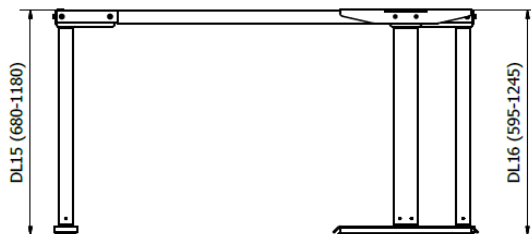

EASY DL15 JA DL16 KOLMIJALKAINEN

R MOKKI OY
Heloitustarvikkeiden erikoisliike

B (1 : 4)
Taitos "sisään päin"

Lisäjalan kiinnike pudotetaan
putken päälle "roikkumaan"

D (1 : 5)

C (1 : 5)

Taitos "sisään päin"

Taitos "sisään päin"

M6x12

M6x35
4kpl/jalka

E (1 : 5)

EASY DL15 JA DL16 KAKSIJALKAINEN

R MOKKI OY
Heloitustarvikkeiden erikoisliike

1205-1805
(900mm putkilla max 2400)