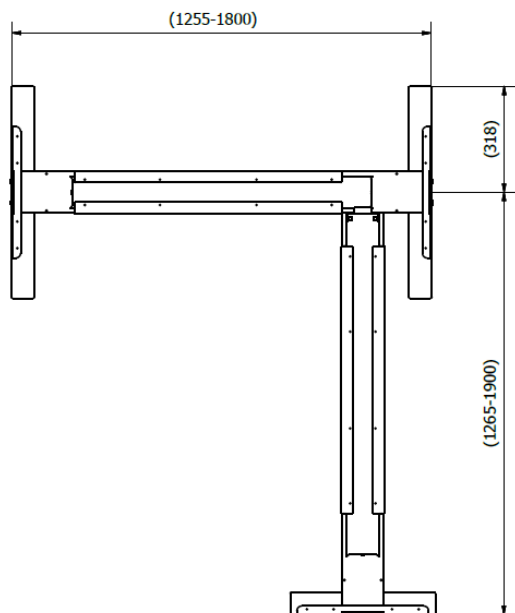

EASY DL15 JA DL16 KOLMIJALKAINEN

R MOKKI OY
Heloitustarvikkeiden erikoisliike

B (1 : 4)
Taitos "sisään päin"

Lisäjalan kiinnike pudotetaan
putken päälle "roikkumaan"

D (1 : 5)

C (1 : 5)

Taitos "sisään päin"

Taitos "sisään päin"

M6x12

M6x35
4kpl/jalka

E (1 : 5)

EASY DL15 JA DL16 KAKSIJALKAINEN

R MOKKI OY
Heloitustarvikkeiden erikoisliike

1205-1805
(900mm putkilla max 2400)