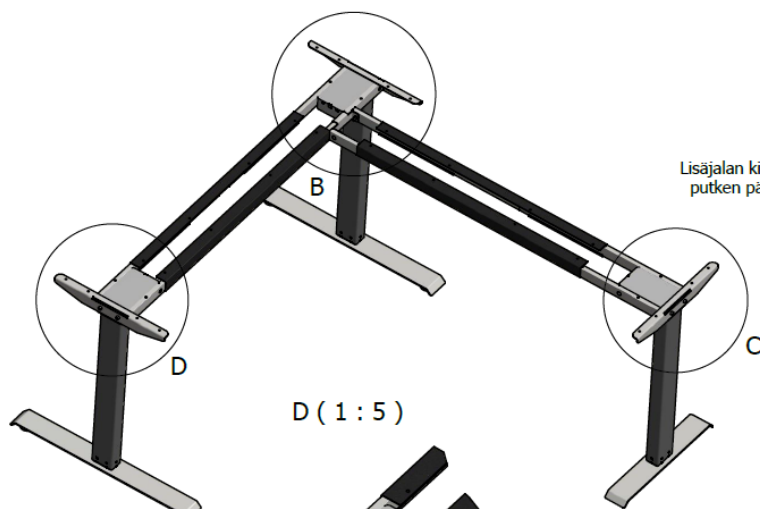

EASY DL15 JA DL16 KOLMIJALKAINEN

R MOKKI OY
Heloitustarvikkeiden erikoisliike

B (1 : 4)
Taitos "sisään päin"

Lisäjalan kiinnike pudotetaan
putken päälle "roikkumaan"

D (1 : 5)

C (1 : 5)

Taitos "sisään päin"

Taitos "sisään päin"

M6x12

M6x35
4kpl/jalka

E (1 : 5)

EASY DL15 JA DL16 KAKSIJALKAINEN

R MOKKI OY
Heloitustarvikkeiden erikoisliike

1205-1805
(900mm putkilla max 2400)