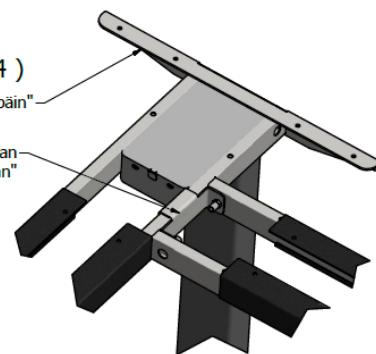

EASY DL15 JA DL16 KOLMIJALKAINEN

R MOKKI OY
Heloitustarvikkeiden erikoisliike

B (1 : 4)
Taitos "sisään päin"

Lisäjalan kiinnike pudotetaan
putken päälle "roikkumaan"

D (1 : 5)

C (1 : 5)

Taitos "sisään päin"

Taitos "sisään päin"

M6x12

M6x35
4kpl/jalka

E (1 : 5)

EASY DL15 JA DL16 KAKSIJALKAINEN

R MOKKI OY
Heloitustarvikkeiden erikoisliike

1205-1805
(900mm putkilla max 2400)