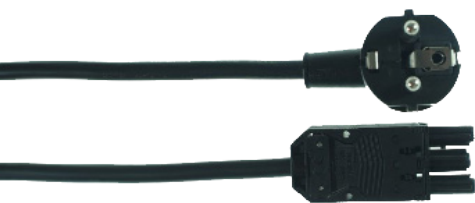

FLIP UP

Tasoon upotettava tyylikäs pistorasia, joka aukeaa kantta painamalla. Kannen voi sulkea pistokkeiden ollessa kytkettyinä. Pistorasiassa kolme pistoketta ja kaksi USB-porttia. Vapaaseen paikkaan voi oman tarpeen mukaan lisätä yhden tai kahden lisäportin kehyksen ja haluamansa irtoliittimet (myydään erikseen).

Upotus	142 x 288 mm (4523)
	142 x 198 mm (4510)
Väri	musta
Johdon pituus	400 mm
Materiaali	alumiini, muovi, ruostumaton teräs

IP 20
3 x Schuko
2 x USB
Max. 100-250 V
0-40 °C

Tuotenumero	Nimike	Väri
4523	Flip Up, 3xSchuko + 2xUSB + vapaa	Musta
4510	Flip Up, 3xSchuko	Musta
9705135	Virtakaapeli 2 m	
3002	Kehys 1:lle lisäportille	Musta
3003	Kehys 2:lle lisäportille	Musta
3022	Kehys 1:lle lisäportille	Valkoinen
3023	Kehys 2:lle lisäportille	Valkoinen
1071	Irtoliitin HDMI	Valkoinen
1079	Irtoliitin HDMI	Musta
2641	Irtoliitin RJ45	Musta
2655	Irtoliitin RJ45	Valkoinen
2654	Irtoliitin USB	Valkoinen