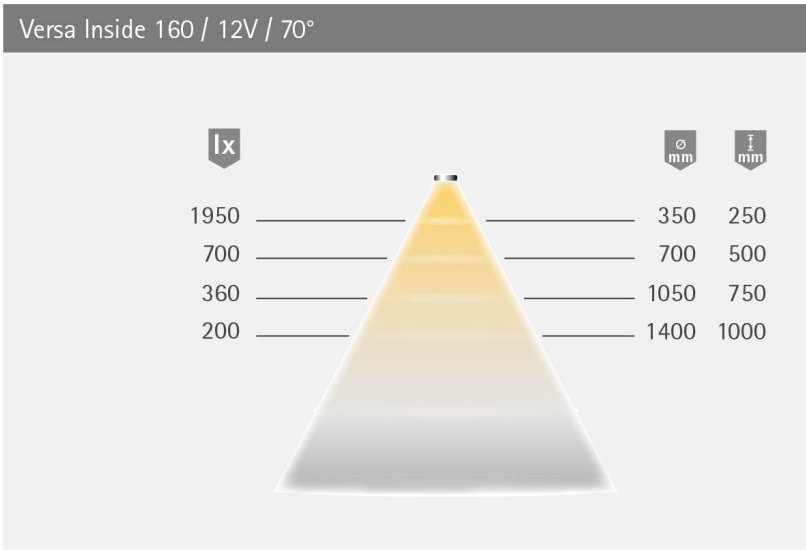

R Mokki

ratkaisevan toimiva