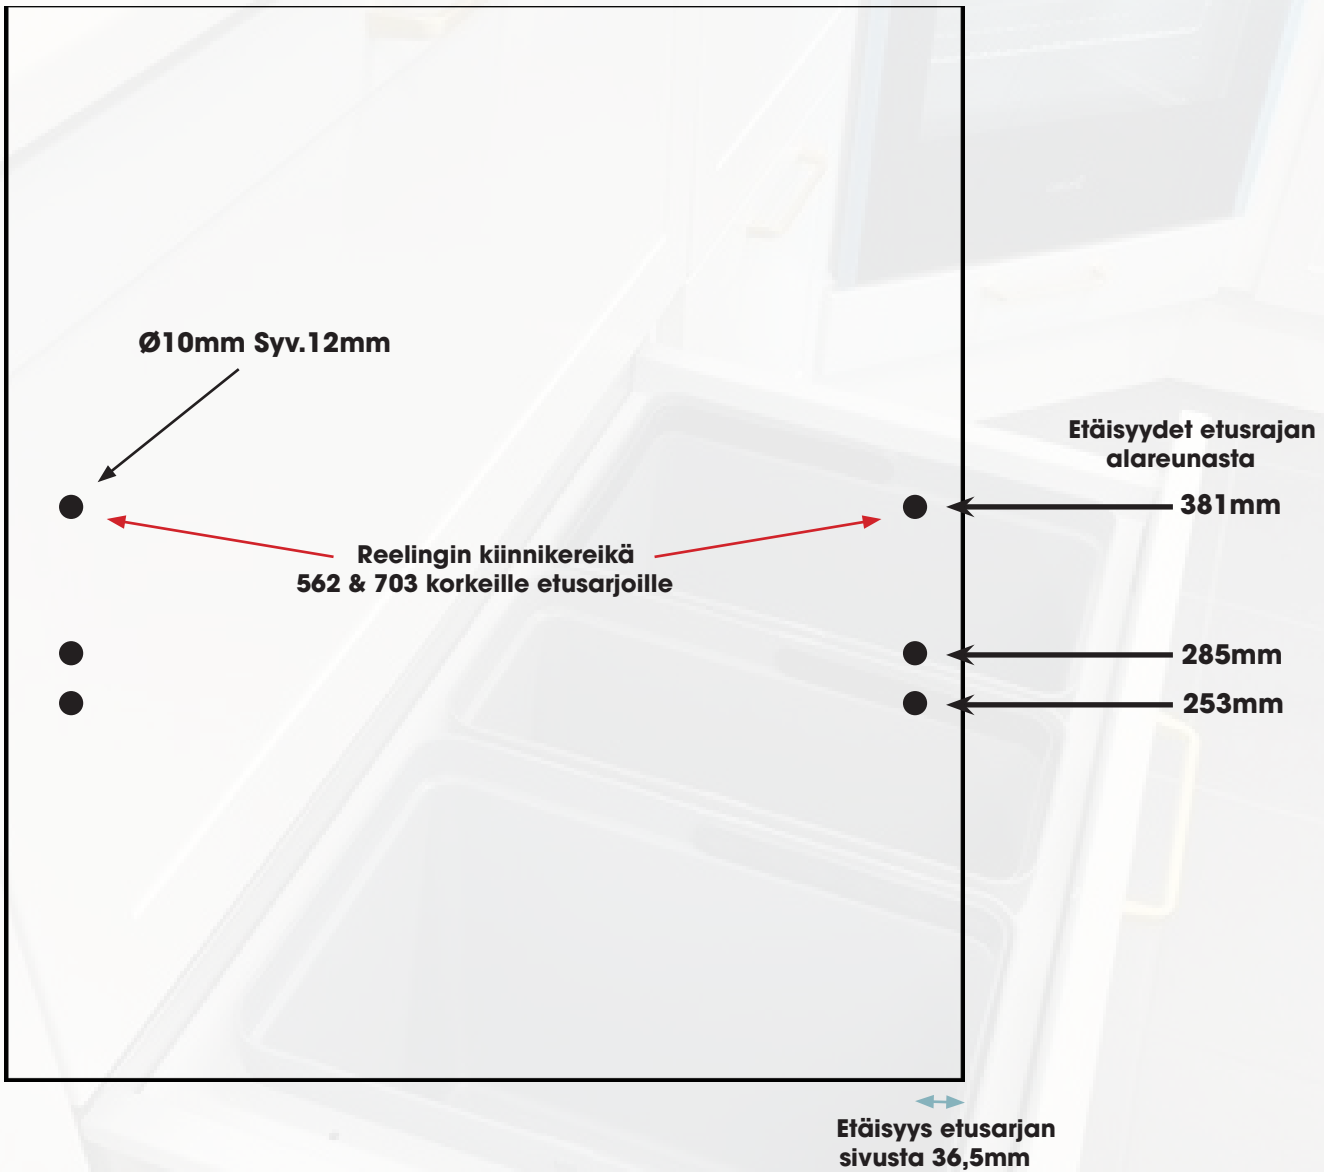

Atira jätekauluksen mitoitukset

Etusarjan porausmitoitukset 350, 562, 703mm etusarjoille

Runkokiskonporausmitoitukset

(kiskon pituus 420mm)