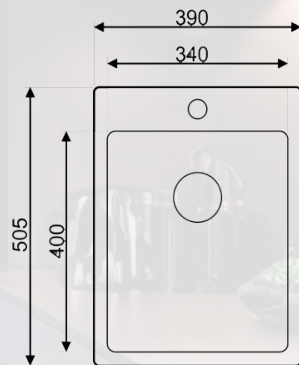

OLFATO TISKIALLAS

OLFATO Tiskialtaassa on tukeva hanalippa ja viimeistellyt MONO reunat, jolloin allas voidaan asentaa eri asennustavoilla.

(Päältä asennus, Alta-asennus, Huullosasennus)

Kaikissa OLFATO altaissa on mukana tilaasäästävää vesilukko sekä design pohjaventtiili.

OLFATO 400

800904

OLFATO 500

800905

OLFATO 600

800906

altaiden syvyys
200mm

aukkumitoitukset kääntöpuolella
→