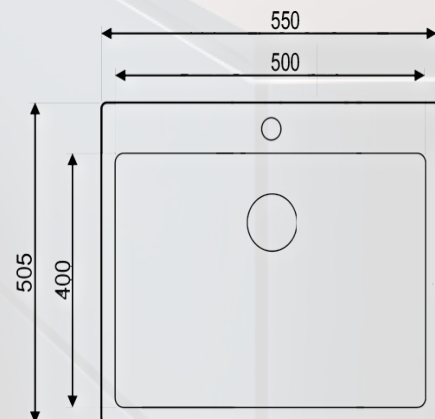

OLFATO 400

800904

OLFATO 500

800905

OLFATO 600

800906

altaiden syvyys
200mm

aukkumitoitukset kääntöpuolella
→