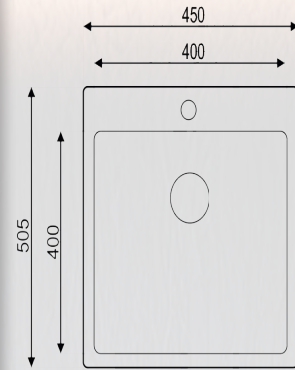

OLFATO TISKIALLAS

OLFATO Tiskialtaassa on tukeva hanalippa ja viimeistellyt MONO reunat, jolloin allas voidaan asentaa eri asennustavoilla.

(Päältä asennus, Alta-asennus, Huullosasennus)

Kaikissa OLFATO altaissa on mukana tilaasäästävää vesilukko sekä design pohjaventtiili.

OLFATO 400

800904

OLFATO 500

800905

OLFATO 600

800906

altaiden syvyys
200mm

aukkumitoitukset kääntöpuolella
→