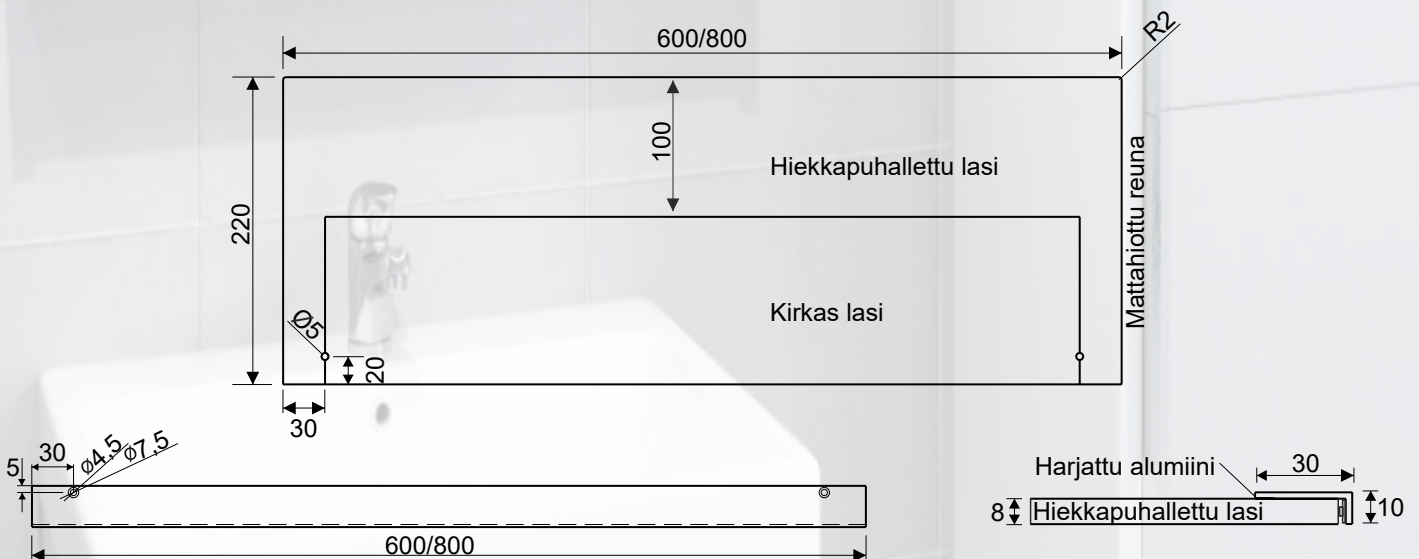

# R Mokki

ratkaisevan toimiva

Lasista valmistetussa LED-valolippassa on valmiiksi integroitu LED-valonauha (12V, 4000K), joka muodostaa lasiin ja huoneeseen kauniin ja tasaisen valaistuksen.

Valolippa on helppo asentaa peilikaappiin. Kiinnitys tapahtuu kahdella ruuvilla. Lippa on helppo jälkiasentaa myös jo olemassa olevan peilikaapin päälle.

Tuote on IP44 suojattu ja täyttää kaikki Suomessa vaadittavat standardit kylpyhuoneeseen asennusta varten.

Valolippaa löytyy kahta leveyttä: 600 mm ja 800 mm.

Valolippa sisältää 15W muuntajan, joka sisältää IP44 kytkentärasian, joka liitetään muuntajan ja valolipan väliin.

Tuotekoodi Nimike

9201050 Valolippa 600 mm

9201100 Valolippa 800 mm

KÄÄNNÄ