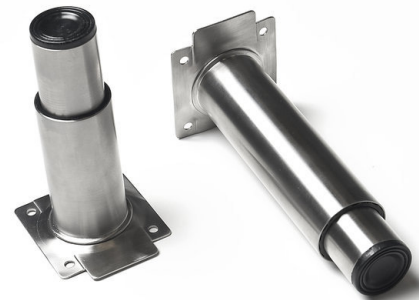

RST TELESKOOPPIJALAT

SLIM

Halkaisijaltaan 22/25 mm RST teleskooppijalka

| Tuotenro | Nimike | Pintakäsittely |
|----------|----------------|----------------|
| 9491011 | Slim 90-130 mm | harjattu teräs |
| 9491041 | Slim 140-230mm | harjattu teräs |
| 9491071 | Slim 90-130 mm | matta musta |
| 9791091 | Slim 140-230mm | matta musta |

FAT

Halkaisijaltaan 32/38 mm RST teleskooppijalka

| Tuotenro | Nimike | Pintakäsittely |
|----------|----------------|-----------------|
| 9398881 | Fat 90-130 mm | harjattu teräs |
| 9398891 | Fat 140-230 mm | harjattu teräs |
| 9398901 | Fat 90-130 mm | matta musta |
| 9398911 | Fat 140-230 mm | matta musta |
| 9398921 | Fat 90-130 mm | matta valkoinen |
| 9398931 | Fat 140-230 mm | matta valkoinen |

BASIC

Halkaisijaltaan 32/38 mm RST teleskooppijalka

| Tuotenro | Nimike | Pintakäsittely |
|----------|------------------|----------------|
| 9398821 | Basic 80-130 mm | harjattu teräs |
| 9398841 | Basic 130-240 mm | harjattu teräs |