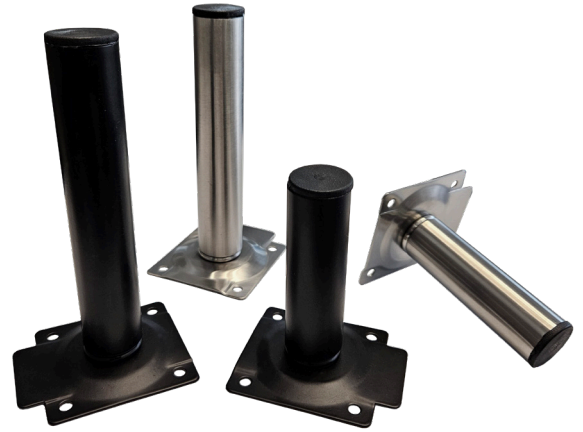

RST TELESKOOPPIJALAT

SLIM

Halkaisijaltaan 22/25 mm RST teleskooppijalka

| Tuotenro | Nimike | Pintakäsittely |
|----------|----------------|----------------|
| 9491011 | Slim 90-130 mm | harjattu teräs |
| 9491041 | Slim 140-230mm | harjattu teräs |
| 9491071 | Slim 90-130 mm | matta musta |
| 9791091 | Slim 140-230mm | matta musta |

FAT

Halkaisijaltaan 32/38 mm RST teleskooppijalka

| Tuotenro | Nimike | Pintakäsittely |
|----------|----------------|-----------------|
| 9398881 | Fat 90-130 mm | harjattu teräs |
| 9398891 | Fat 140-230 mm | harjattu teräs |
| 9398901 | Fat 90-130 mm | matta musta |
| 9398911 | Fat 140-230 mm | matta musta |
| 9398921 | Fat 90-130 mm | matta valkoinen |
| 9398931 | Fat 140-230 mm | matta valkoinen |

BASIC

Halkaisijaltaan 32/38 mm RST teleskooppijalka

| Tuotenro | Nimike | Pintakäsittely |
|----------|------------------|----------------|
| 9398821 | Basic 80-130 mm | harjattu teräs |
| 9398841 | Basic 130-240 mm | harjattu teräs |