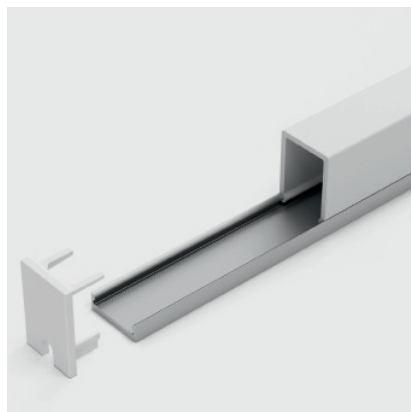

## CHANNELLINE VALOPROFIILIT

Halemeierin ChannelLine valoprofiileissa on muovinen samea diffuusori, joka päästää led-nauhan valon läpi hajottaen sen valopisteet. Alumiininen valoprofiili voidaan kiinnittää helposti ruuvein. Profiili voidaan helposti pätkiä oikeaan mittaan. Päätypalassa on reikä, josta led-nauhan johdot saadaan ulos. Led-nauhat myydään erikseen.

### CHANNELLINE D

Koko: 20,5 x 10 x 3000 mm

- 5566202 ChannelLine D profiili maito
- 5566212 ChannelLine D profiili kirkas
- 2536401 ChannelLine D päätypala

### CHANNELLINE A

Koko: 25 x 16 x 4000 mm

- 3881702 ChannelLine A profiili maito
- 1975201 ChannelLine A päätypala

### CHANNELLINE C

Koko: 26 x 9 x 3000 mm  
Upotus: leveys 20mm, syvyys 7,5mm

- 5566102 ChannelLine C profiili maito
- 2556901 ChannelLine C päätypala

  
**HALEMEIER**