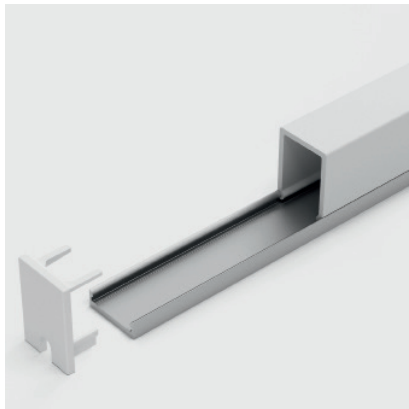

## CHANNELLINE VALOPROFIILIT

Halemeierin ChannelLine valoprofiileissa on muovinen samea diffuusori, joka päästää led-nauhan valon läpi hajottaen sen valopisteet. Alumiininen valoprofiili voidaan kiinnittää helposti ruuvein. Profiili voidaan helposti pätkiä oikeaan mittaan. Päätypalassa on reikä, josta led-nauhan johdot saadaan ulos. Led-nauhat myydään erikseen.

### CHANNELLINE D

Koko: 20,5 x 10 x 3000 mm

- 5587302 ChannelLine D profiili maito
- 5587306 ChannelLine D profiili musta
- 2536401 ChannelLine D päätypala harmaa
- 2557005 ChannelLine D päätypala musta

### CHANNELLINE A

Koko: 25 x 16 x 4000 mm

- 3881702 ChannelLine A profiili maito
- 1975201 ChannelLine A päätypala

### CHANNELLINE C

Koko: 26 x 9 x 3000 mm  
Upotus: leveys 20mm, syvyys 7,5mm

- 5587202 ChannelLine C profiili maito
- 2556901 ChannelLine C päätypala

  
HALEMEIER